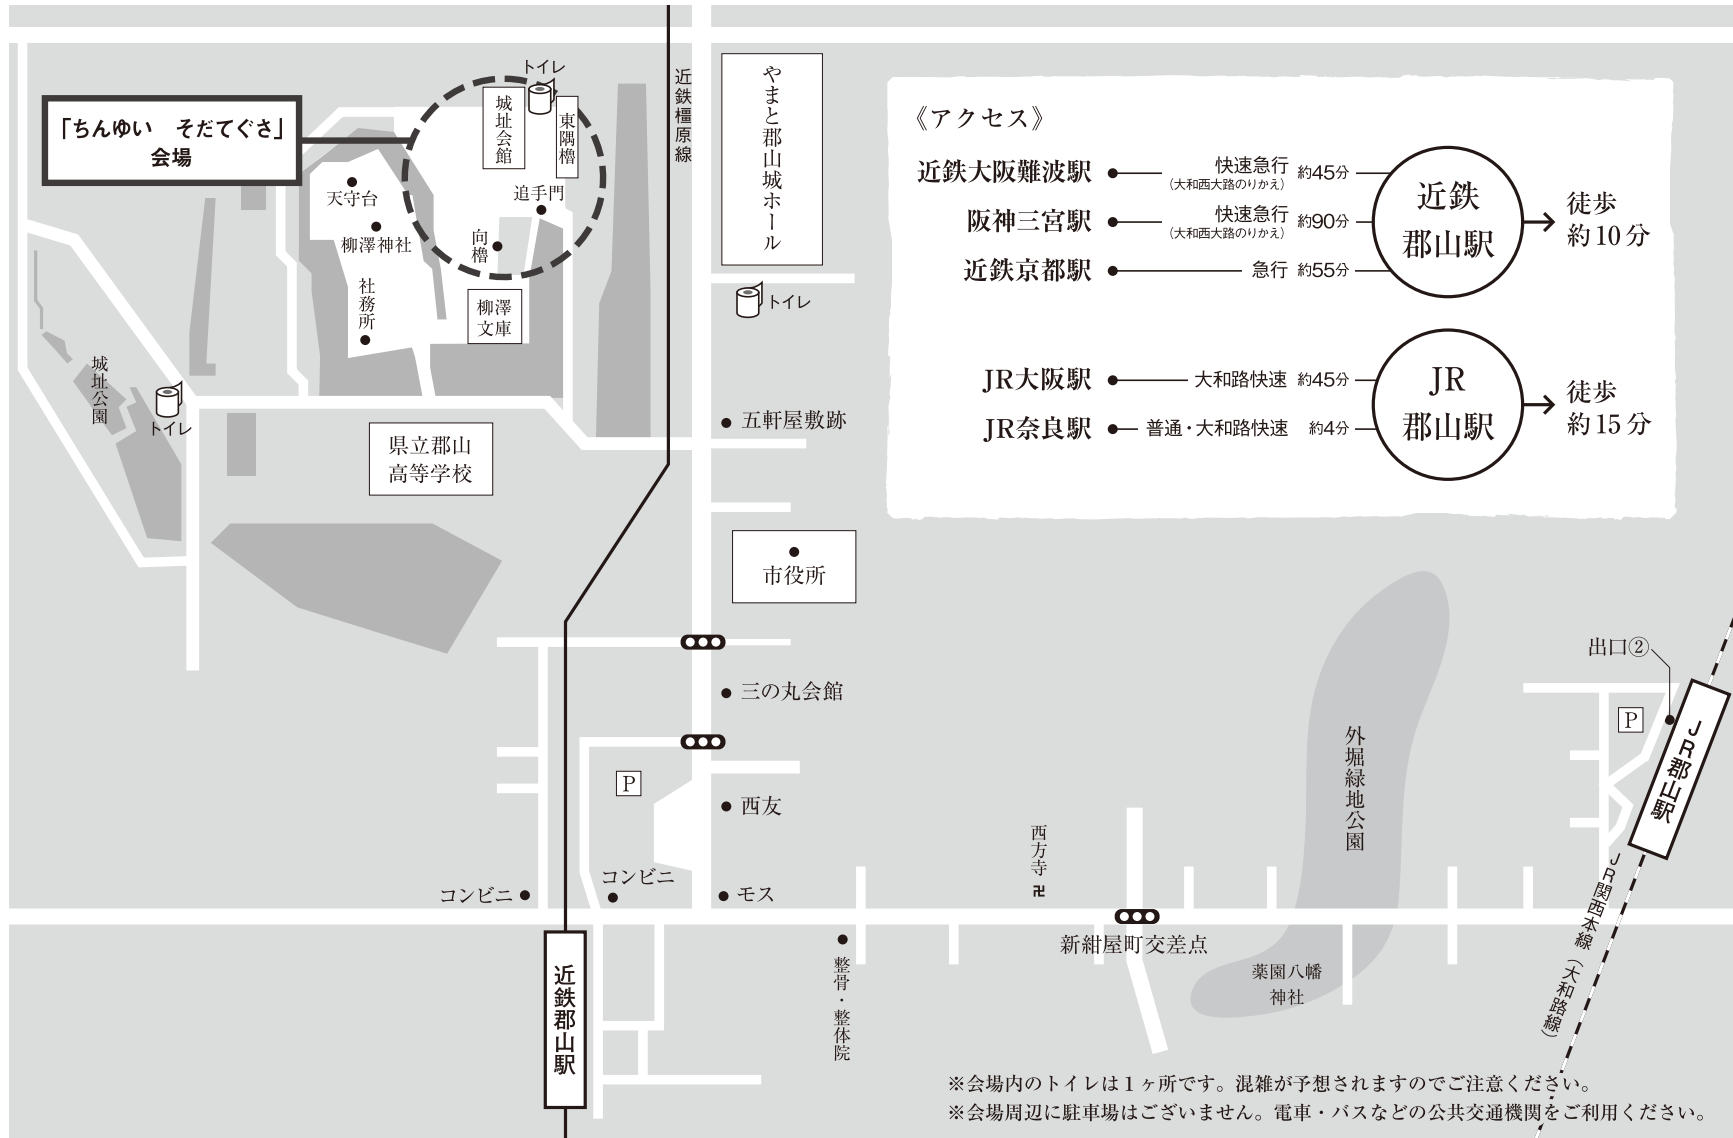

「ちんゆい そだてぐさ」会場 郡山城址へのご案内

お問い合わせ

奈良・大和郡山現代工芸フェア『ちんゆい そだてぐさ』実行委員会

〒639-1127 奈良県大和郡山市長安寺町449-3

info@chinyui.net

<http://chinyui.net/>